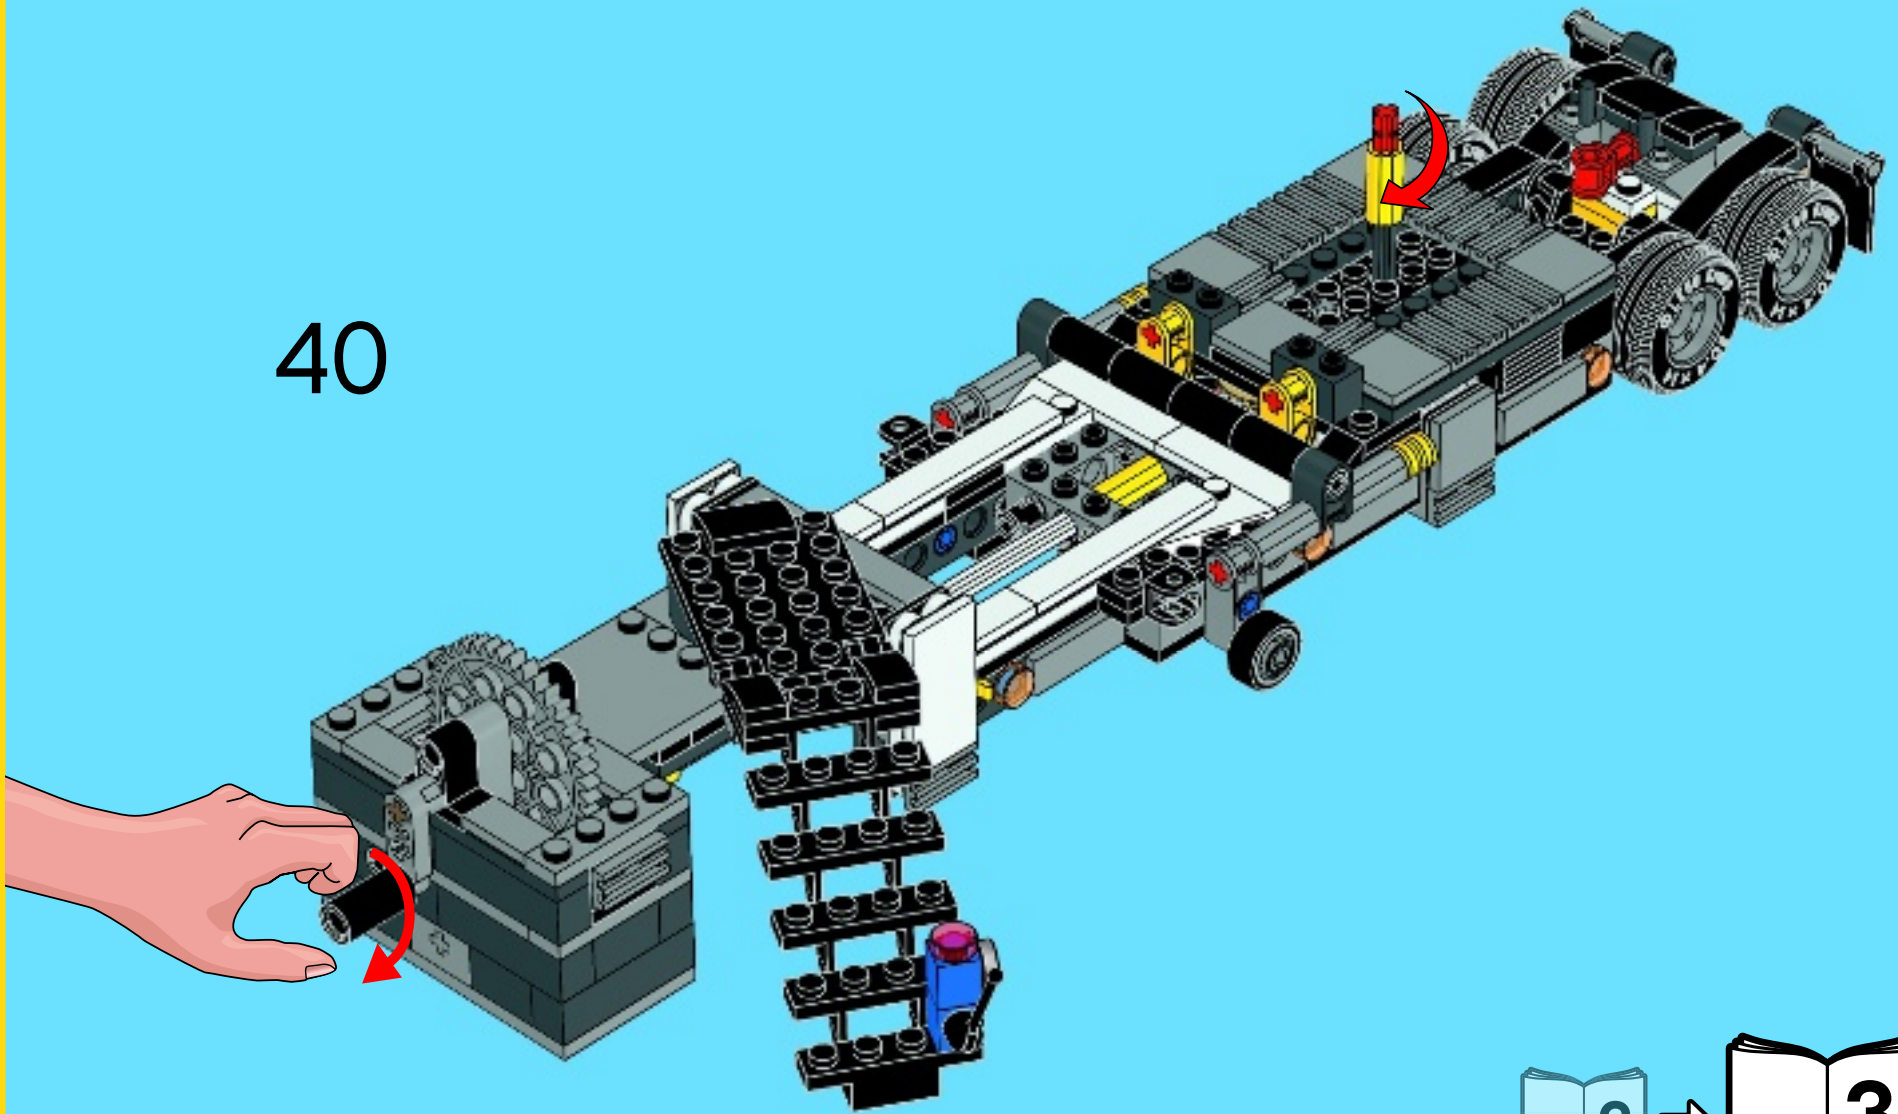

16

1:1

38

39

40

CREATOR

10233

EXPERT